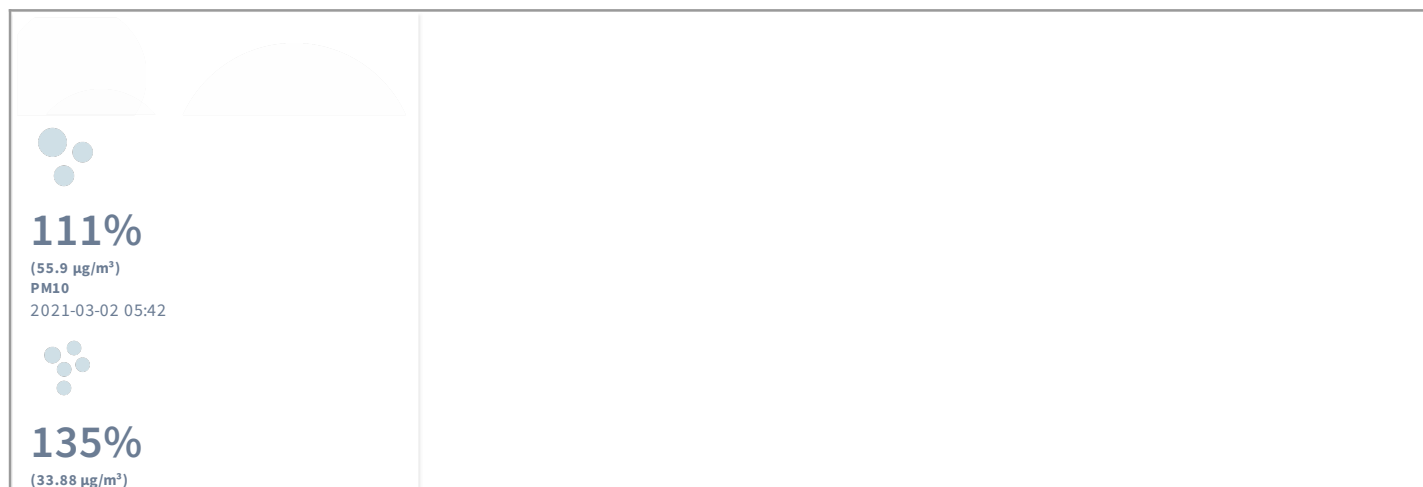

Informujemy, iż w celu optymalizacji treści dostępnych w naszym serwisie i dostosowania ich do Państwa indywidualnych potrzeb korzystamy z informacji zapisanych za pomocą plików cookies na urządzeniach końcowych użytkowników. Pliki cookies użytkownik może kontrolować za pomocą ustawień swojej przeglądarki internetowej. Dalsze korzystanie z naszego serwisu internetowego bez zmiany ustawień przeglądarki internetowej oznacza, iż użytkownik akceptuje stosowanie plików cookies.

[Akceptuję](#)

Sprawdź Jakość Powietrza w Narewce

Zainstalowany czujnik informuje o stężeniu pyłów zawieszonych - PM 2.5 i PM 10 (odpowiadających za tzw. smog), a także o temperaturze powietrza, wilgotności i ciśnieniu.

Bieżąca wiedza o stanie zanieczyszczeń powietrza, ma służyć mieszkańcom do podejmowania decyzji o pobycie na zewnątrz budynków osób szczególnie narażonych na działanie smogu, tj. dzieci, osób starszych, kobiet w ciąży, osób z chorobami układu oddechowego.

Dane z czujnika mają również działanie prewencyjne. Uświadamiające mieszkańcom, jak duży wpływ na jakość powietrza, ma spalanie odpadów w piecach i kotłach c.o. czy ogrzewanie domów słabej jakości paliwem.

Dodana: 25 czerwiec 2020 15:09 Zmodyfikowana: 25 czerwiec 2020 15:09