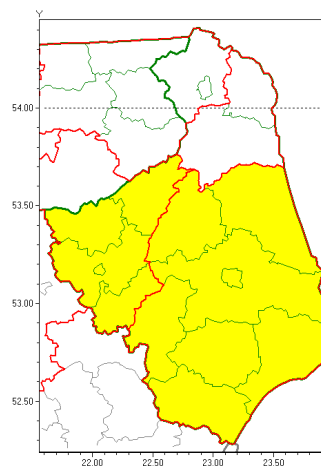

### Zasięg ostrzeżeń w województwie

Silny wiatr  
2019-03-05 14:15

Oblodzenie  
2019-03-05 14:15

**WOJEWÓDZTWO PODLASKIE**  
**OSTRZEŻENIA METEOROLOGICZNE ZBIORCZO NR 25**  
**WYKAZ OBSZARÓW ZUCIANYCH OSTRZEŻENIAMI**  
**o godz. 14:15 dnia 05.03.2019**

<b>Zjawisko/Stopień zagrożenia</b>	Oblodzenie/1
<b>Obszar (w nawiasie numer ostrzeżenia dla powiatu)</b>	powiaty: białostocki(20), Białystok(20), bielski(19), grajewski(21), hajnowski(19), kolneński(19), Łomża(19), łomżyński(19), moniecki(19), siemiatycki(14), sokólski(17), wysokomazowiecki(17), zambrowski(19)
<b>Ważność</b>	od godz. 01:00 dnia 06.03.2019 do godz. 09:00 dnia 06.03.2019
<b>Prawdopodobieństwo</b>	80%
<b>Przebieg</b>	Prognozuje się zamarzanie mokrej nawierzchni dróg i chodników po opadach deszczu, deszczu ze śniegiem lub mokrego śniegu. Temperatura minimalna od -2°C do 1°, temperatura minimalna gruntu od -3°C do 0°C
<b>SMS</b>	IMGW-PIB OSTRZEŻENIA: OBLODZENIE/1 podlaskie (13 powiatów) od 01:00/06.03 do 09:00/06.03.2019 temp. min. od -2 st. do 1 st., przy gruncie do -3 st., śnieg. Dotyczy powiatów: białostocki, Białystok, bielski, grajewski, hajnowski, kolneński, Łomża, łomżyński, moniecki, siemiatycki, sokólski, wysokomazowiecki i zambrowski.
<b>RSO</b>	Woj. podlaskie (13 powiatów), IMGW-PIB wydał ostrzeżenie pierwszego stopnia o oblodzeniu
<b>Uwagi</b>	Brak.
<b>Zjawisko/Stopień zagrożenia</b>	Silny wiatr/1
<b>Obszar (w nawiasie numer ostrzeżenia dla powiatu)</b>	powiaty: grajewski(20), kolneński(18), Łomża(18), łomżyński(18), suwalski(16), Suwałki(16), zambrowski(18)