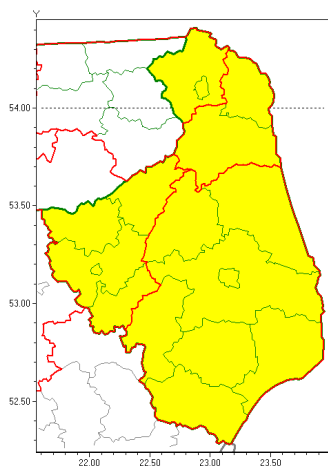

### Zasięg ostrzeżeń w województwie

Silny wiatr  
2019-03-05 14:15

Oblodzenie  
2019-03-05 14:15

**WOJEWÓDZTWO PODLASKIE**  
**OSTRZEŻENIA METEOROLOGICZNE ZBIORCZO NR 25**  
**WYKAZ OBSZARÓW ZUCIANYCH OSTRZEŻENIAMI**  
**o godz. 14:15 dnia 05.03.2019**

<b>Zjawisko/Stopień zagrożenia</b>	Oblodzenie/1
<b>Obszar (w nawiasie numer ostrzeżenia dla powiatu)</b>	powiaty: białostocki(20), Białystok(20), bielski(19), grajewski(21), hajnowski(19), kolneński(19), Łomża(19), łomżyński(19), moniecki(19), siemiatycki(14), sokólski(17), wysokomazowiecki(17), zambrowski(19)
<b>Ważność</b>	od godz. 01:00 dnia 06.03.2019 do godz. 09:00 dnia 06.03.2019
<b>Prawdopodobieństwo</b>	80%
<b>Przebieg</b>	Prognozuje się zamarzanie mokrej nawierzchni dróg i chodników po opadach deszczu, deszczu ze śniegiem lub mokrego śniegu. Temperatura minimalna od -2°C do 1°, temperatura minimalna gruntu od -3°C do 0°C
<b>SMS</b>	IMGW-PIB OSTRZEŻENIA: OBLODZENIE/1 podlaskie (13 powiatów) od 01:00/06.03 do 09:00/06.03.2019 temp. min. od -2 st. do 1 st., przy gruncie do -3 st., śnieg. Dotyczy powiatów: białostocki, Białystok, bielski, grajewski, hajnowski, kolneński, Łomża, łomżyński, moniecki, siemiatycki, sokólski, wysokomazowiecki i zambrowski.
<b>RSO</b>	Woj. podlaskie (13 powiatów), IMGW-PIB wydał ostrzeżenie pierwszego stopnia o oblodzeniu
<b>Uwagi</b>	Brak.
<b>Zjawisko/Stopień zagrożenia</b>	Silny wiatr/1
<b>Obszar (w nawiasie numer ostrzeżenia dla powiatu)</b>	powiaty: grajewski(20), kolneński(18), Łomża(18), łomżyński(18), suwalski(16), Suwałki(16), zambrowski(18)